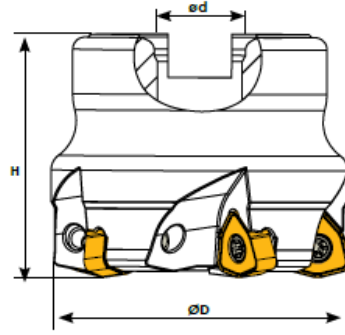

## WNMX 09T3

Ölçüler (mm) Dimensions(mm) Abmessungen (mm)			WNMX 09T3	
D	I	S	d	s
9,52	6,8	3,97		

Sipariş Kodu Order Code Best.-Nr.	Stok/Stock/Lager	Ürün Kodu Product Code Produkt-Code	Ölçüler (mm) Dimensions(mm) Abmessungen (mm)				Kullanılan Uç Insert WSP	Sıkma Cıvatası Clamp Screw Torx-Schraube	Anahtar Torx Key Torx-Schlüssel
			ØD	ød	Z	H			
T669	●	D040 d16 Z04 WN--09	40	16	4	40			
T770	●	D050 d22 Z05 WN--09	50	22	5	40	WNMX 09T3 KRLY	TC065 M3x7	T8
T771	●	D063 d22 Z06 WN--09	63	22	6	40			