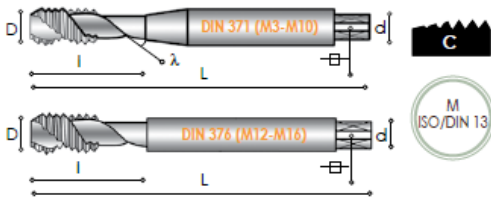

M 534
 MASCHIATURA RIGIDA
 RIGID TAPPING

D		L	l	d		CODE	RESISTOR 8534..... € OPAL
M 3 x 0,5	2,5	56	5	3,5	2,730030	23,41
M 4 x 0,7	3,3	63	7	4,5	3,440030	24,46
M 5 x 0,8	4,2	70	8	6	4,950030	26,33
M 6 x 1	5	80	10	6	4,960030	25,96
M 8 x 1,25	6,8	90	13	8	6,280030	30,90
M 10 x 1,5	8,5	100	15	10	810030	41,51
M 12 x 1,75	10,2	110	18	9	712030	56,53
M 16 x 2	14	110	20	12	916030	81,12