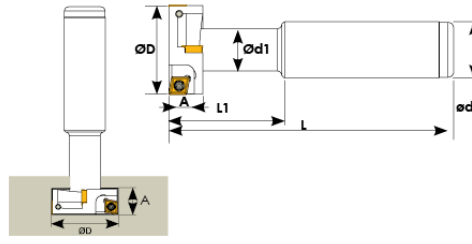

CCMT 0602-09T3-1204

| Ölçüler (mm) Dimensions (mm) Abmessungen (mm) | | Uç Insert WSP |
|---|------|---------------------|
| L | S | |
| 6,2 | 2,38 | CCMT 0602 |
| 9,4 | 3,97 | CCMT 09T3 |
| 12,4 | 4,76 | CCMT 1204 |

| Sipariş Kodu Order Code Best.-Nr. | Stok/Stock/Lager | Ürün Kodu Product Code Produkt-Code | Ölçüler (mm) Dimensions (mm) Abmessungen (mm) | | | | | | | | Kullanılan Uç Insert WSP | Sıkma Civatası Clamp Screw Torx-Schraube | Anahtar Torx Key Torx-Schlüssel |
|---|------------------|---|---|----|----|------|------|-----|------|------------------|------------------------------------|--|---|
| | | | ØD | A | Z | ød | ød1 | L | L1 | | | | |
| TKÇ096 | ● | D17 A08 Z02 CC--06 | 17 | 8 | 2 | 16 | 10 | 100 | 28 | CCMT 0602 ISO | TC060 M2,5x5,5 | T8 | |
| TKÇ098 | ● | D21 A09 Z02 CC--06 | 21 | 9 | 2 | 16 | 11 | 100 | 31,5 | | | | |
| TKÇ100 | ● | D25 A11 Z04 CC--06 | 25 | 11 | 4 | 20 | 15 | 100 | 32,5 | | | | |
| TKÇ102 | ● | D32 A12 Z04 CC--06 | 32 | 12 | 4 | 20 | 15 | 100 | 40 | CCMT 09T3 ISO | TC067 M3,5x9 | T15 | |
| TKÇ103 | ● | D32 A14 Z04 CC--09 | 32 | 14 | 4 | 25 | 16 | 100 | 33 | | | | |
| TKÇ104 | ● | D35 A15 Z04 CC--09 | 35 | 15 | 4 | 25 | 14 | 100 | 52 | CCMT 1204 ISO | TC083 M5x12 | T20 | |
| TKÇ106 | ● | D40 A17 Z04 CC--09 | 40 | 17 | 4 | 25 | 20 | 110 | 50 | | | | |
| TKÇ108 | ● | D50 A20 Z04 CC--12 | 50 | 20 | 4 | 32 | 26 | 110 | 50 | CCMT 0602 ISO | TC060 M2,5x5,5 | T8 | |
| TKÇ120 | ● | D63 A09 Z08 CC--06 | 63 | 9 | 8 | 32 | 19,5 | 125 | 37 | | | | |
| TKÇ122 | ● | D80 A09 Z10 CC--06 | 80 | 9 | 10 | 31,5 | 32 | 120 | 32 | | | | |