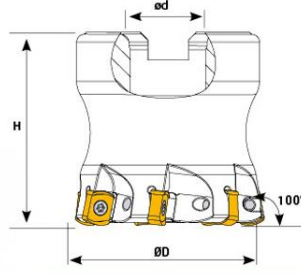

## 100° BLMP 0603

Ölçüler (mm) Dimensions(mm) Abmessungen (mm)			BLMP 0603	
d	l	s		
6,39	9	3,73		

Sipariş Kodu Order Code Best.-Nr.	Stok/Stock/Lager	Ürün Kodu Product Code Produkt-Code	Ölçüler (mm) Dimensions(mm) Abmessungen (mm)					Kullanılan Uç Insert WSP	Sıkma Cıvatası Clamp Screw Torx-Schraube	Anahtar Torx Key Torx-Schlüssel
			ØD	ød	Z	H	kg			
T480	●	D040 d16 Z06 BLMP 06	40	16	6	45	0,262	BLMP 0603 TGTC	TC064 M3x6,5	T8
T481	●	D050 d22 Z07 BLMP 06	50	22	7	50	0,457			
T482	●	D052 d22 Z07 BLMP 06	52	22	7	50	0,472			

TGTC ucuna uygundur. / Compatible with TGTC insert. / Kompatibel für TGTC WP