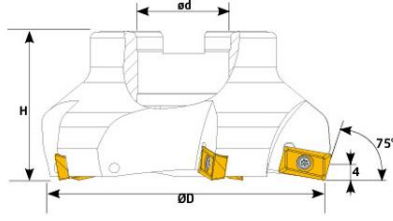

## F 75° APKT 1604-APXT 1003

Ölçüler (mm) Dimensions(mm) Abmessungen (mm)		APKT 1604 APXT 1003	
L	s		
16,4	4,76		
10	3,52		

Sipariş Kodu Order Code Best.-Nr.	Stok/Stock/Lager	Ürün Kodu Product Code Produkt-Code	Ölçüler (mm) Dimensions(mm) Abmessungen (mm)					Kullanılan Uç Insert WSP	Sıkma Civatası Clamp Screw Torx-Schraube	Anahtar Torx Key Torx-Schlüssel
			ØD	ød	Z	H	kg			
T308	●	D063 d22 Z04 APKT 16	63	22	4	45	0,510			
T310	●	D080 d27 Z05 APKT 16	80	27	5	52	1,120	APKT 1604 KRLY	TC074 M4x10	T15
T312	●	D100 d32 Z06 APKT 16	100	32	6	52	1,587			
T313	●	D125 d40 Z07 APKT 16	125	40	7	62	3,047			
T452	●	D063 d22 Z06 APXT 10	63	22	6	45	0,630	APXT 1003KRLY	TC63 M2,5x7	T8